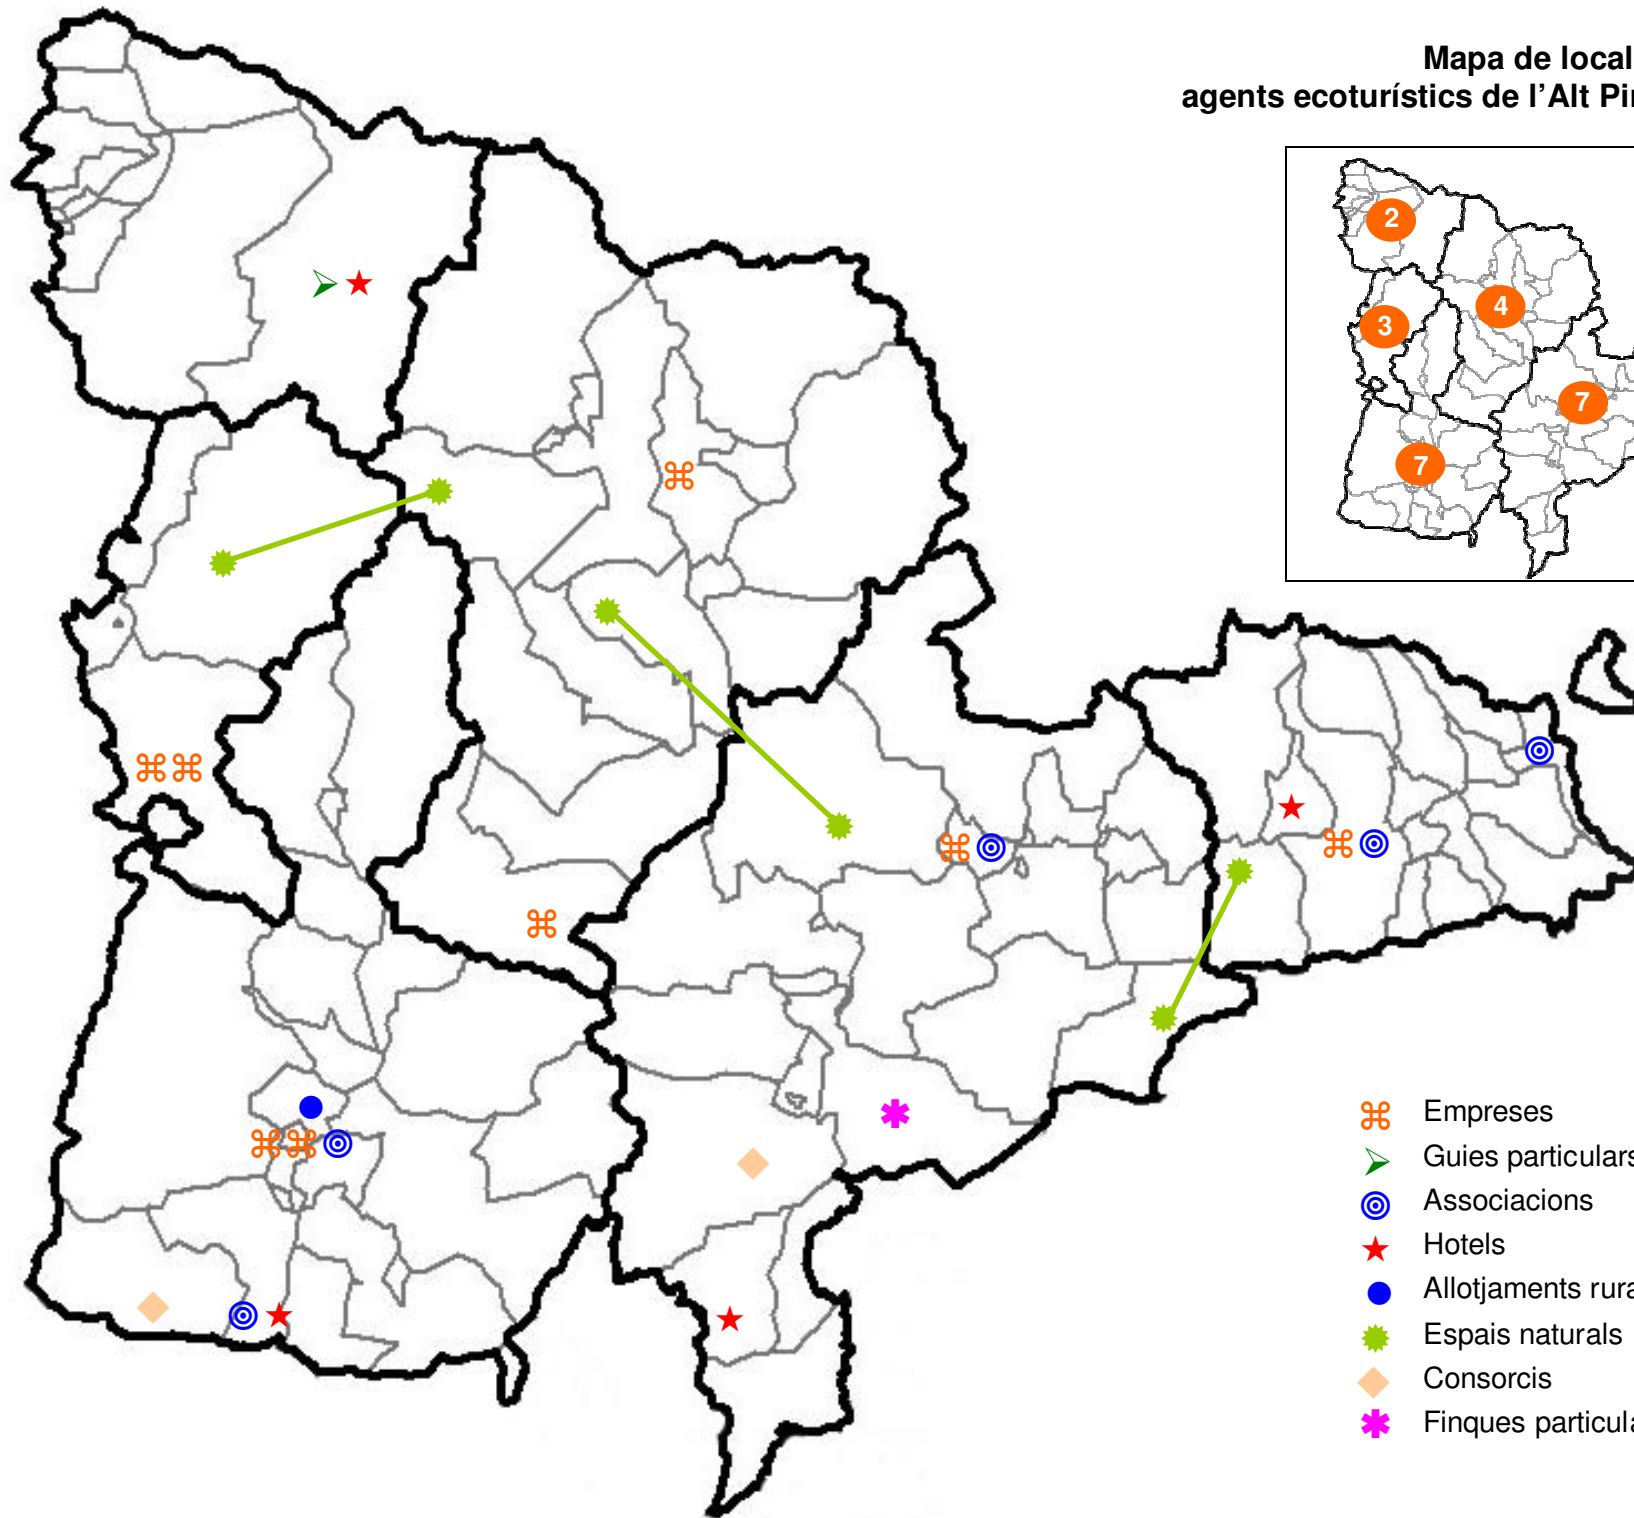

Mapa de localització de les empreses, guies particulars i associacions

Empreses

- 1.- Didàctic
- 2.- La Petjada
- 3.- Geoplay
- 4.- Rutes Ignasi 4x4
- 5.- L'Altre Pallars
- 6.- Obaga
- 7.- Aubèrria
- 8.- Taigà

Mapa de localització dels hotels i allotjaments de turisme rural amb promoció activa de recursos ecoturístics

Hotels

- 1.- Mauberme de Salardú
- 2.- Terradets de Cellers
- 3.- Can Boix de Peramola
- 4.- Cerdanya Resort de Prullans

Allotjaments de turisme rural

- 1.- Casa Guilla de Santa Engràcia

Mapa de localització dels espais naturals de protecció especial, finques particulars i consorcis

Espais naturals de protecció especial

- 1 i 2.- Parc Nacional d'Aigüestortes i estany de Sant Maurici
- 3 i 4.- Parc Natural de l'Alt Pirineu
- 5 i 6.- Parc Natural del Cadí-Moixeró

ConSORCI

- 1.- Montsec
- 2.- Paleontologia i entorn

Finques particulars

- 1.- Muntanya d'Alinyà (Obra Social de Catalunya Caixa)

Mapa de localització dels agents ecoturístics de l'Alt Pirineu i Aran

La xifra total d'agents és de 25, però la suma dels agents comarcals dona 28. Això és perquè els espais naturals protegits es tenen en compte a cada una de les comarques que els integren.