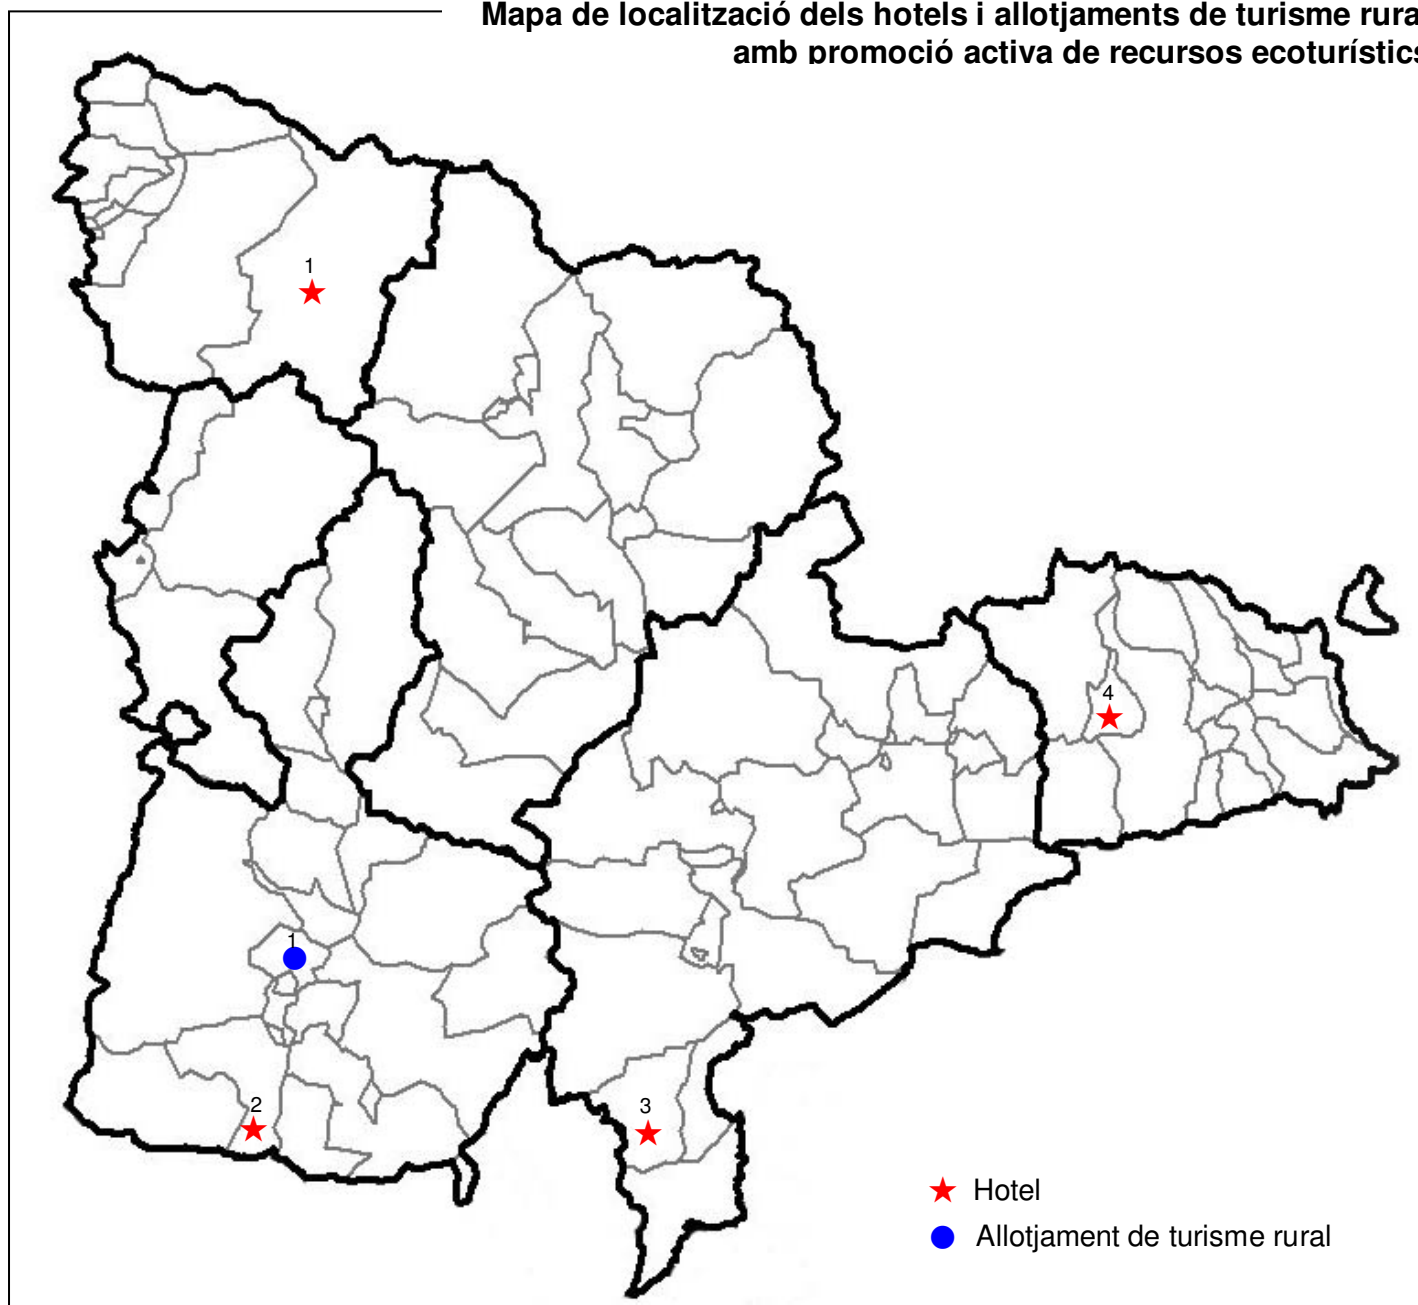

Mapa de localització de les empreses, guies particulars i associacions

Empreses

- 1.- Didàctic
- 2.- La Petjada
- 3.- Geoplay
- 4.- Rutes Ignasi 4x4
- 5.- L'Altre Pallars
- 6.- Obaga
- 7.- Aubèrria
- 8.- Taigà

Mapa de localització dels hotels i allotjaments de turisme rural amb promoció activa de recursos ecoturístics

Hotels

- 1.- Mauberme de Salardú
- 2.- Terradets de Cellers
- 3.- Can Boix de Peramola
- 4.- Cerdanya Resort de Prullans

Allotjaments de turisme rural

- 1.- Casa Guilla de Santa Engràcia

Mapa de localització dels espais naturals de protecció especial, finques particulars i consorcis

Espais naturals de protecció especial

- 1 i 2.- Parc Nacional d'Aigüestortes i estany de Sant Maurici
- 3 i 4.- Parc Natural de l'Alt Pirineu
- 5 i 6.- Parc Natural del Cadí-Moixeró

ConSORCI

- 1.- Montsec
- 2.- Paleontologia i entorn

Finques particulars

- 1.- Muntanya d'Alinyà (Obra Social de Catalunya Caixa)

Mapa de localització dels agents ecoturístics de l'Alt Pirineu i Aran

La xifra total d'agents és de 25, però la suma dels agents comarcals dona 28. Això és perquè els espais naturals protegits es tenen en compte a cada una de les comarques que els integren.