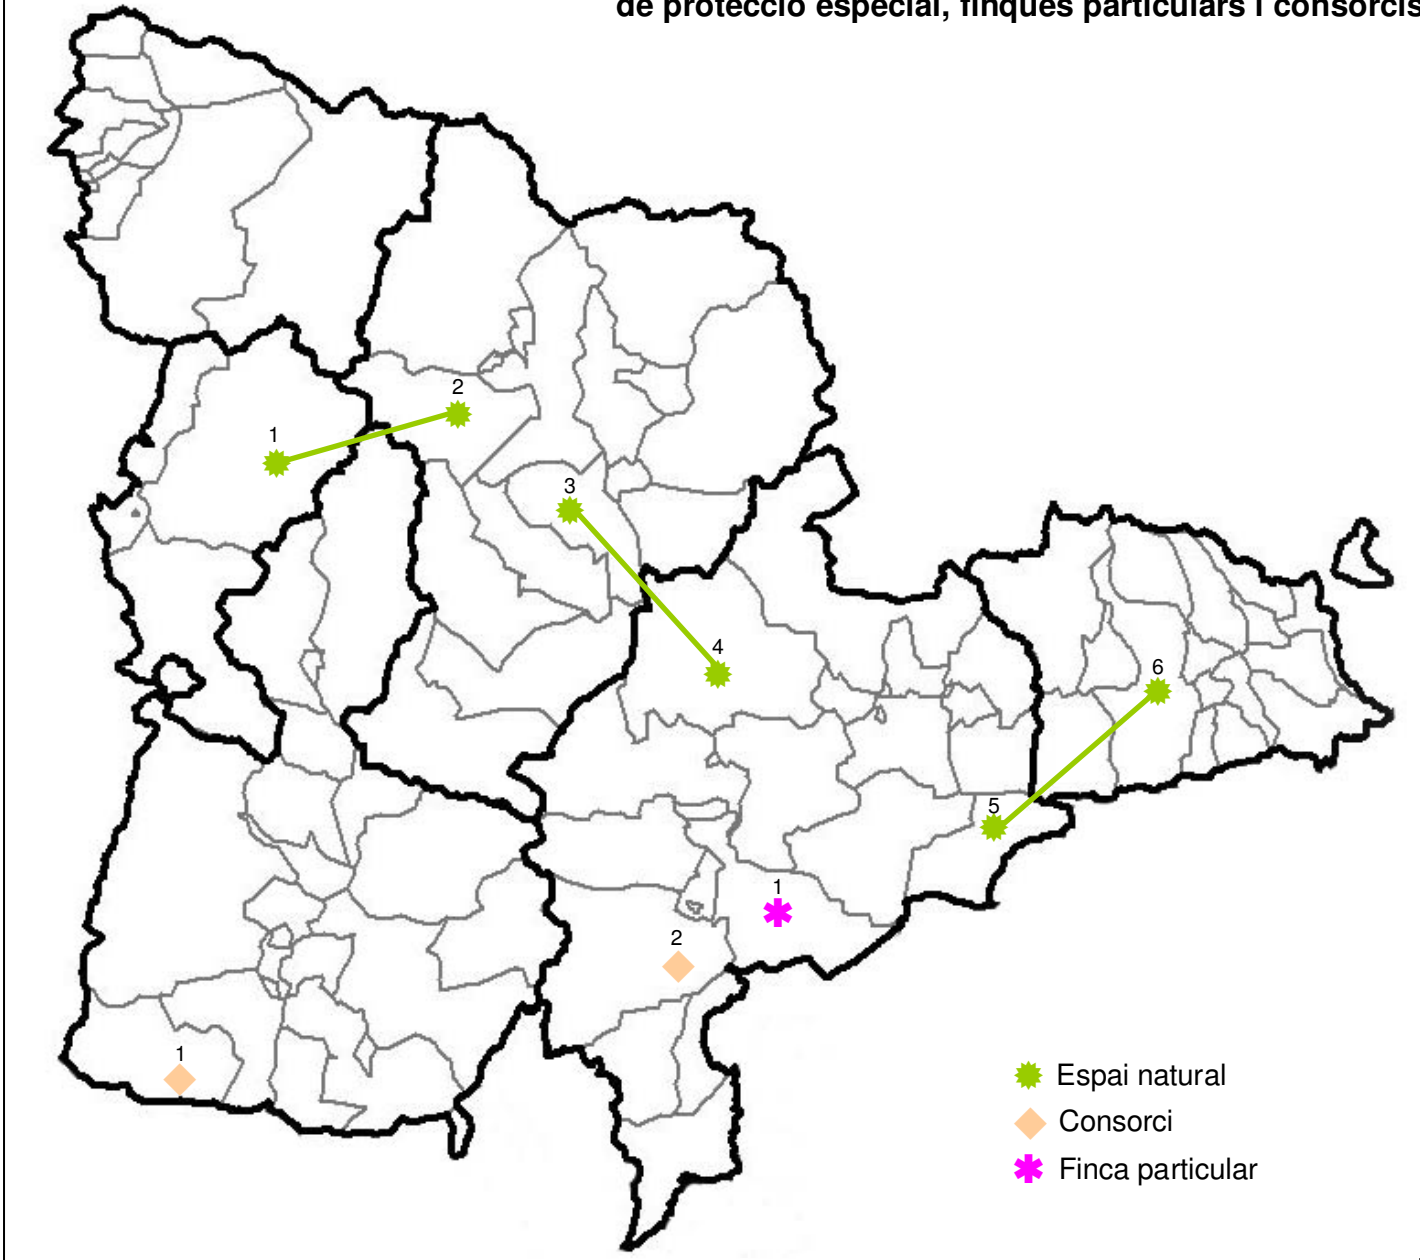

Mapa de localització de les empreses, guies particulars i associacions

Empreses

- 1.- Didàctic
- 2.- La Petjada
- 3.- Geoplay
- 4.- Rutes Ignasi 4x4
- 5.- L'Altre Pallars
- 6.- Obaga
- 7.- Aubèrria
- 8.- Taigà

Mapa de localització dels hotels i allotjaments de turisme rural amb promoció activa de recursos ecoturístics

Hotels

- 1.- Mauberme de Salardú
- 2.- Terradets de Cellers
- 3.- Can Boix de Peramola
- 4.- Cerdanya Resort de Prullans

Allotjaments de turisme rural

- 1.- Casa Guilla de Santa Engràcia

Mapa de localització dels espais naturals de protecció especial, finques particulars i consorcis

Espais naturals de protecció especial

- 1 i 2.- Parc Nacional d'Aigüestortes i estany de Sant Maurici
- 3 i 4.- Parc Natural de l'Alt Pirineu
- 5 i 6.- Parc Natural del Cadí-Moixeró

ConSORCI

- 1.- Montsec
- 2.- Paleontologia i entorn

Finques particulars

- 1.- Muntanya d'Alinyà (Obra Social de Catalunya Caixa)

Mapa de localització dels agents ecoturístics de l'Alt Pirineu i Aran

La xifra total d'agents és de 25, però la suma dels agents comarcals dona 28. Això és perquè els espais naturals protegits es tenen en compte a cada una de les comarques que els integren.