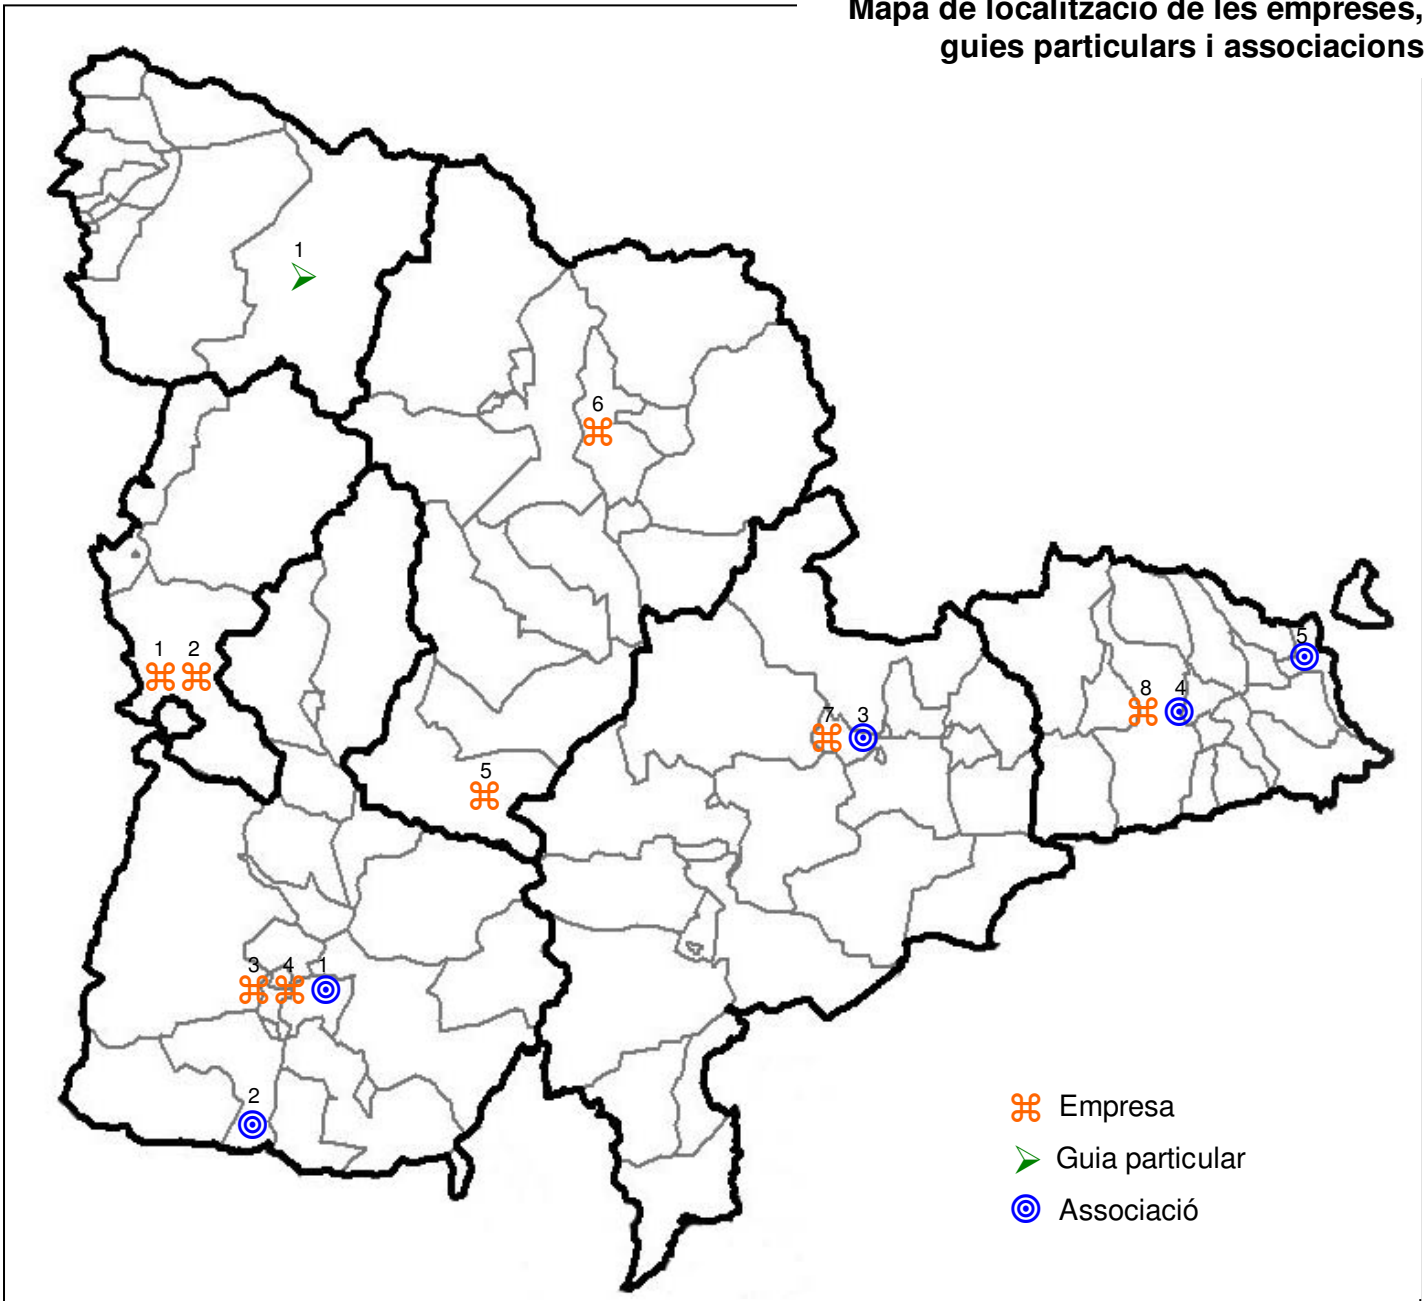

Mapa de localització de les empreses, guies particulars i associacions

Empreses

- 1.- Didàctic
- 2.- La Petjada
- 3.- Geoplay
- 4.- Rutes Ignasi 4x4
- 5.- L'Altre Pallars
- 6.- Obaga
- 7.- Aubèrria
- 8.- Taigà

Mapa de localització dels hotels i allotjaments de turisme rural amb promoció activa de recursos ecoturístics

Hotels

- 1.- Mauberme de Salardú
- 2.- Terradets de Cellers
- 3.- Can Boix de Peramola
- 4.- Cerdanya Resort de Prullans

Allotjaments de turisme rural

- 1.- Casa Guilla de Santa Engràcia

Mapa de localització dels espais naturals de protecció especial, finques particulars i consorcis

Espais naturals de protecció especial

- 1 i 2.- Parc Nacional d'Aigüestortes i estany de Sant Maurici
- 3 i 4.- Parc Natural de l'Alt Pirineu
- 5 i 6.- Parc Natural del Cadí-Moixeró

ConSORCI

- 1.- Montsec
- 2.- Paleontologia i entorn

Finques particulars

- 1.- Muntanya d'Alinyà (Obra Social de Catalunya Caixa)

Mapa de localització dels agents ecoturístics de l'Alt Pirineu i Aran

La xifra total d'agents és de 25, però la suma dels agents comarcals dona 28. Això és perquè els espais naturals protegits es tenen en compte a cada una de les comarques que els integren.